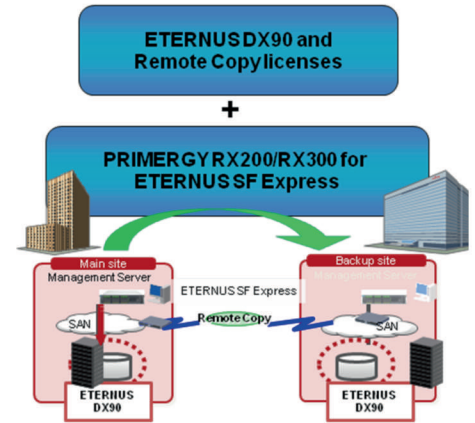

ETERNUS DX90-Storage - Zuverlässige Disk Storage-Systeme – Der Datensafe

- Flexible Skalierung von 600 GB bis 240 TB pro System
- Sparen von Platz und Energie mit 3,5"- und 2,5"-Laufwerken
- Unterstützung von bis zu 256 Hosts in schnellen 8 Gbit/s Fibre Channel SANs
- Online-Datenverschiebung mit RAID-Migration möglich
- Sicherstellung der Datenintegrität im System mit Data Block Guard
- Einfache Integration in Backup-Umgebungen mit bis zu 1024 Kopien
- Unterstützung der ETERNUS SF Express Remote Copy-Datenreplikation

Die Lösung im Detail: ETERNUS SF Express und Management-Tools Leistungsstarke Management-Software

- Zentrale Überwachung verschiedener Speichersysteme
- Einfache Konfiguration der Advanced Copy-Funktionen
- Verwaltung des Speichers über Assistenten
- Zentrale Verwaltung über Web-Browser
- Unterstützung von Snapshots bei VSS-/VDS-Hardwareanbietern

Wenden Sie sich noch heute an Ihren örtlichen Händler, um die speziellen Aktionspreise für die Lösung „EASY Business Continuity with ETERNUS“ zu erfahren.

de.fujitsu.com/makeitdynamic

Reliable and affordable data replication

Konzentrieren Sie sich auf Ihr Kerngeschäft.

Stellen Sie von Anfang an einen reibungslosen IT-Betrieb sicher: von der Integration neuer Technologien bis zur Bereitstellung eines schnellen und unkomplizierten Supports. Zusammen mit einem starken Partnernetzwerk bietet Ihnen Fujitsu im vollen Umfang Services, die das Angebot abrunden.

Und wie sieht es mit den Finanzen aus?

Fujitsu und seine Partner unterstützen Sie dabei, Ihre Kaufkraft zu erhöhen und Technologien von morgen schon heute zu erwerben. Mit unseren Finanzlösungen reagieren wir auf schrumpfende Budgets, Risiken von Übertragungstechnologien und gestreute finanzielle Risiken.

Wartung und Support – jederzeit und überall.

Empfohlener Service-Level: Vor-Ort-Service rund um die Uhr mit 4 Stunden Reaktionszeit. Überprüfen Sie, welche Service-Levels an Ihrem Standort verfügbar sind. Optionale Administrationschulungen und Implementierungsdienste stehen auf Anfrage zur Verfügung.

Überzeugen Sie sich selbst davon, wie einfach Lösungen von Fujitsu wirklich sind, und wenden Sie sich an Ihren Händler.